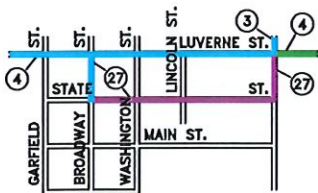

SPRING WEIGHT RESTRICTION POSTING

5 TON
 7 TON
 9 TON
 10 TON

LEGEND

-  INTERSTATE HWY.
-  U.S. ROUTE
-  STATE HWY.
-  C.S.A.H.
-  COUNTY ROAD

ROCK COUNTY MINNESOTA

LUVERNE

- 5 TON
- 7 TON
- 9 TON
- 10 TON

HARDWICK

STEEN

MAGNOLIA

BEAVER CREEK

HILLS