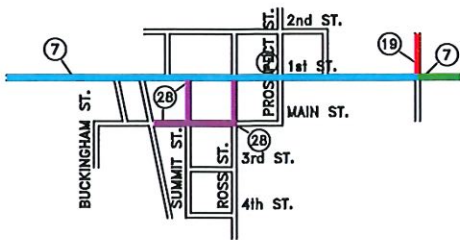

SPRING WEIGHT RESTRICTION POSTING

5 TON
 7 TON
 9 TON
 10 TON

LEGEND

-  INTERSTATE HWY.
-  U.S. ROUTE
-  STATE HWY.
-  C.S.A.H.
-  COUNTY ROAD

ROCK COUNTY MINNESOTA

LUVERNE

- 5 TON
- 7 TON
- 9 TON
- 10 TON

HARDWICK

STEEN

MAGNOLIA

BEAVER CREEK

HILLS