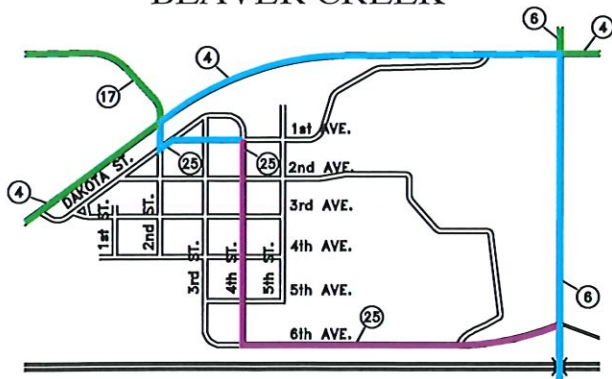

SPRING WEIGHT RESTRICTION POSTING

5 TON
 7 TON
 9 TON
 10 TON

LEGEND

-  INTERSTATE HWY.
-  U.S. ROUTE
-  STATE HWY.
-  C.S.A.H.
-  COUNTY ROAD

ROCK COUNTY MINNESOTA

LUVERNE

- 5 TON
- 7 TON
- 9 TON
- 10 TON

HARDWICK

STEEN

MAGNOLIA

BEAVER CREEK

HILLS