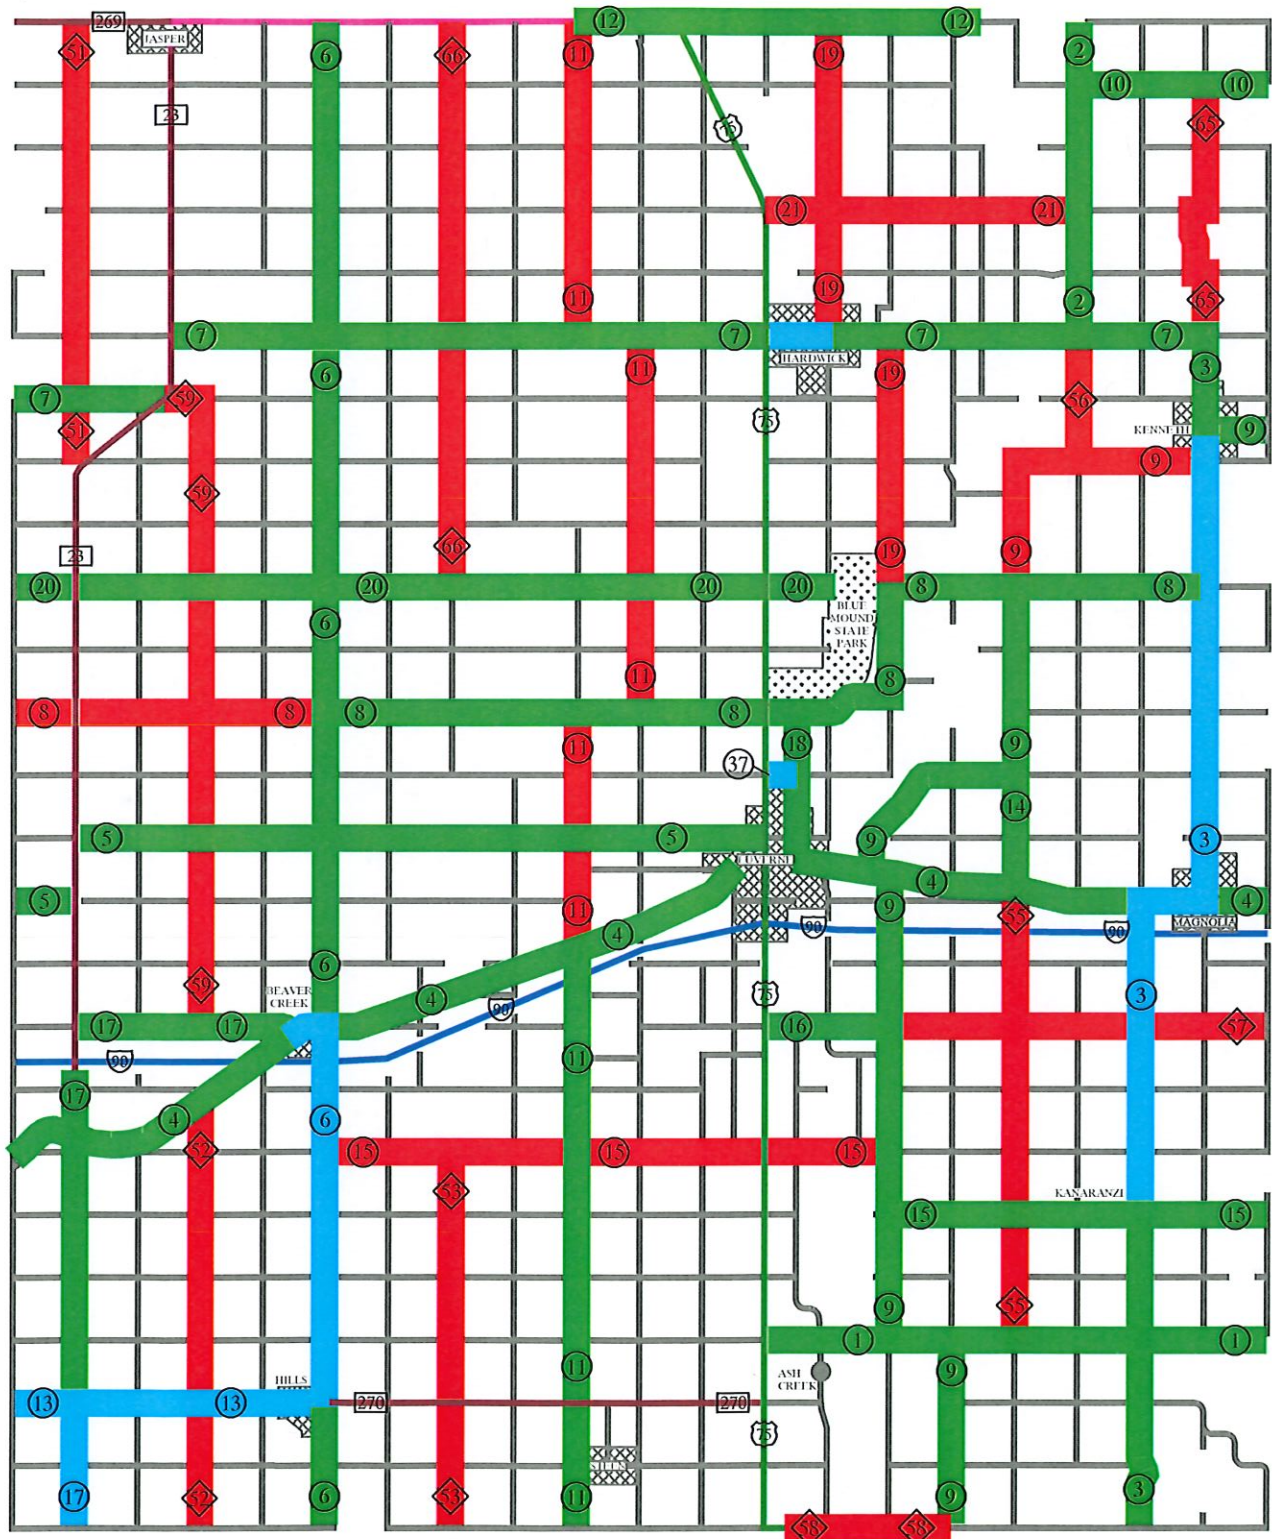

SPRING WEIGHT RESTRICTION POSTING

5 TON
 7 TON
 9 TON
 10 TON

LEGEND

-  INTERSTATE HWY.
-  U.S. ROUTE
-  STATE HWY.
-  C.S.A.H.
-  COUNTY ROAD

ROCK COUNTY MINNESOTA

LUVERNE

- 5 TON
- 7 TON
- 9 TON
- 10 TON

HARDWICK

STEEN

MAGNOLIA

BEAVER CREEK

HILLS